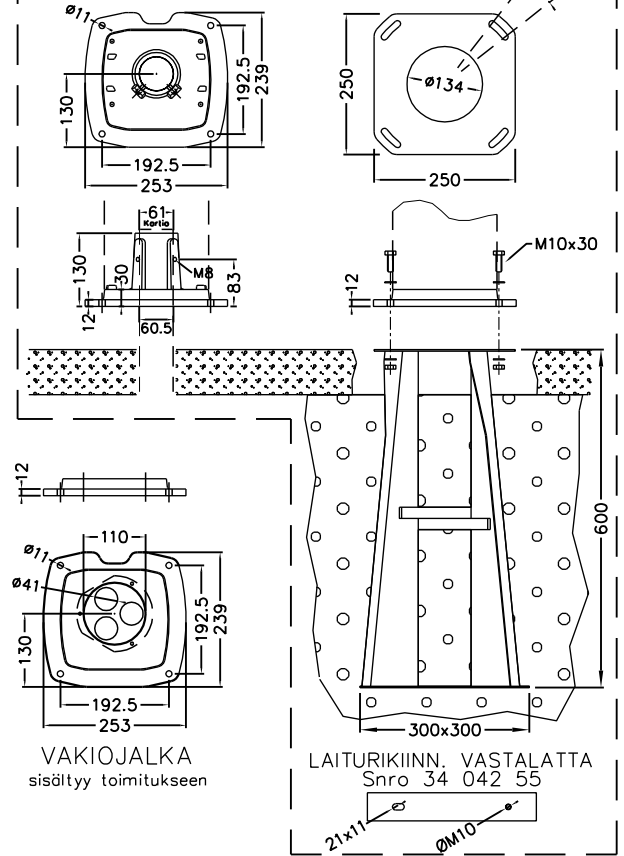

### OPTIOT pilarin kiinnitykseen

PUTKIKIINNITYSJALKA  
Snro 34 042 71

MAATERÄSJALKA  
Snro 34 042 73

VAKIOJALKA  
sisältyy toimitukseen

LAITURIKIINN. VASTALATTA  
Snro 34 042 55

FP 0200Led1m Pistorasiapilari 4W led

Snro: 34 041 30

Nimellisvirta: In 16A

Nimellisjännite: Un 230V (50Hz)

Kotelointiluokka: IP44

EN 61439-3

Terminen rajavirta: I<sub>cw</sub> 1s < 10kA

Dynaaminen rajavirta: I<sub>pk</sub> < 17 kA

Tasituskerroin: 0,7

Suojausluokka: I (suojamaadoitus)

Jakelujärjestelmä: TN-S

Ympäristöolot: Normaalit

EMC-ympäristöt: A ja B

Suojakatkaisijat: C-käyrä

Kotelomateriaali: Al

Väri: RAL 9006

Paino n: 13,4 Kg