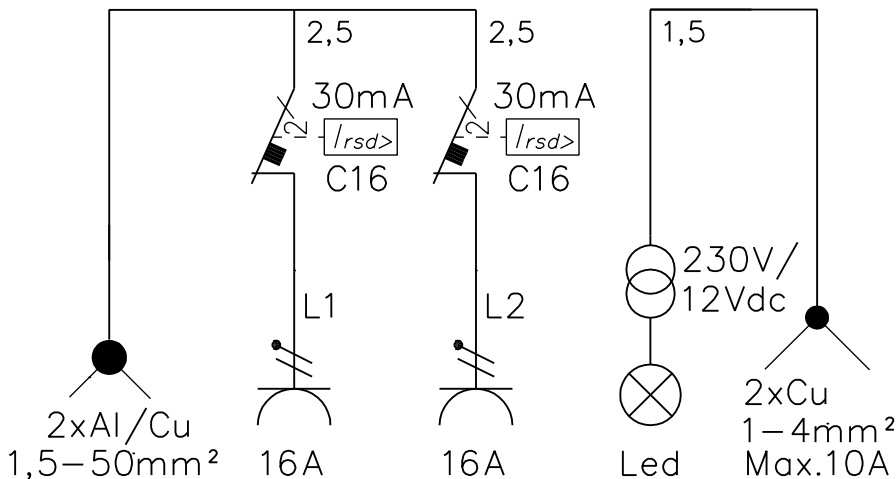

Suojausluokka: I (suojamaadoitus)

Jakelujärjestelmä: TN-S

Ympäristöolot: Normaalit

EMC-ympäristöt: A ja B

Suojakatkaisijat: C-käyrä

Kotelomateriaali: Al

Väri: RAL 9006

Paino n: 13,4 Kg