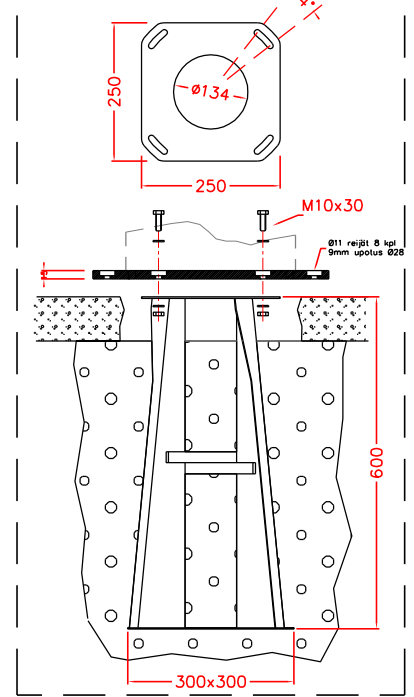

PÄÄKYTKIN EI KATKAISE  
JÄNNITETTÄ MITTARILTA

KÄYTTÖOVI  
AVATTUNA

EDESTÄ

VAS SIVU

Optiona MAATERÄSJALKA FP11  
Snro 34 042 73

min 510 mm

FPXM 3010/25 Pistorasiapilari 1T+PR

Snro: —

Nimellisvirta: In 25A

Nimellisjännite: Un 400V (50Hz)

Kotelointiluokka: IP44

EN 61439-3

Terminen rajavirta:  $I_{cw} 1s < 10kA$

Dynaaminen rajavirta:  $I_{pk} < 17 kA$

Tasotuskerroin: 0,7

Suojausluokka: I (suojamaadoitus)

Jakelujärjestelmä: TN-S

Ympäristöolot: Normaalit

EMC-ympäristöt: A ja B

Suojakatkaisijat: C-käyrä

Kotelomateriaali: Al

Väri: RAL 9006

Paino n: 28 Kg

Varatila 3-mod