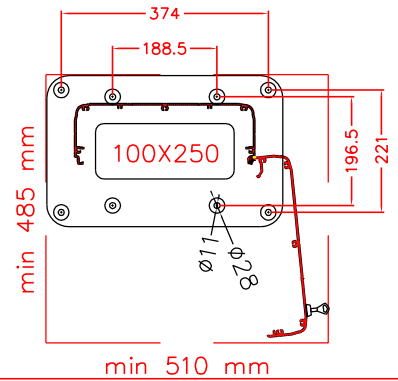

PÄÄKYTKIN EI KATKAISE  
JÄNNITETTÄ MITTARILTA

KÄYTTÖOVI  
AVATTUNA

EDESTÄ

VAS SIVU

Optiona MAATERÄSJALKA FP11  
Snro 34 042 73

min 510 mm

FPXM 3010/25 Pistorasiapilari 1T+PR

Snro: —

Nimellisvirta: In 25A

Nimellisjännite: Un 400V (50Hz)

Kotelointiluokka: IP44

EN 61439-3

Terminen rajavirta:  $I_{cw} 1s < 10kA$

Dynaaminen rajavirta:  $I_{pk} < 17 kA$

Tasotuskerroin: 0,7

Suojausluokka: I (suojamaadoitus)

Jakelujärjestelmä: TN-S

Ympäristöolot: Normaalit

EMC-ympäristöt: A ja B

Suojakatkaisijat: C-käyrä

Kotelomateriaali: Al

Väri: RAL 9006

Paino n: 28 Kg

Varatila 3-mod