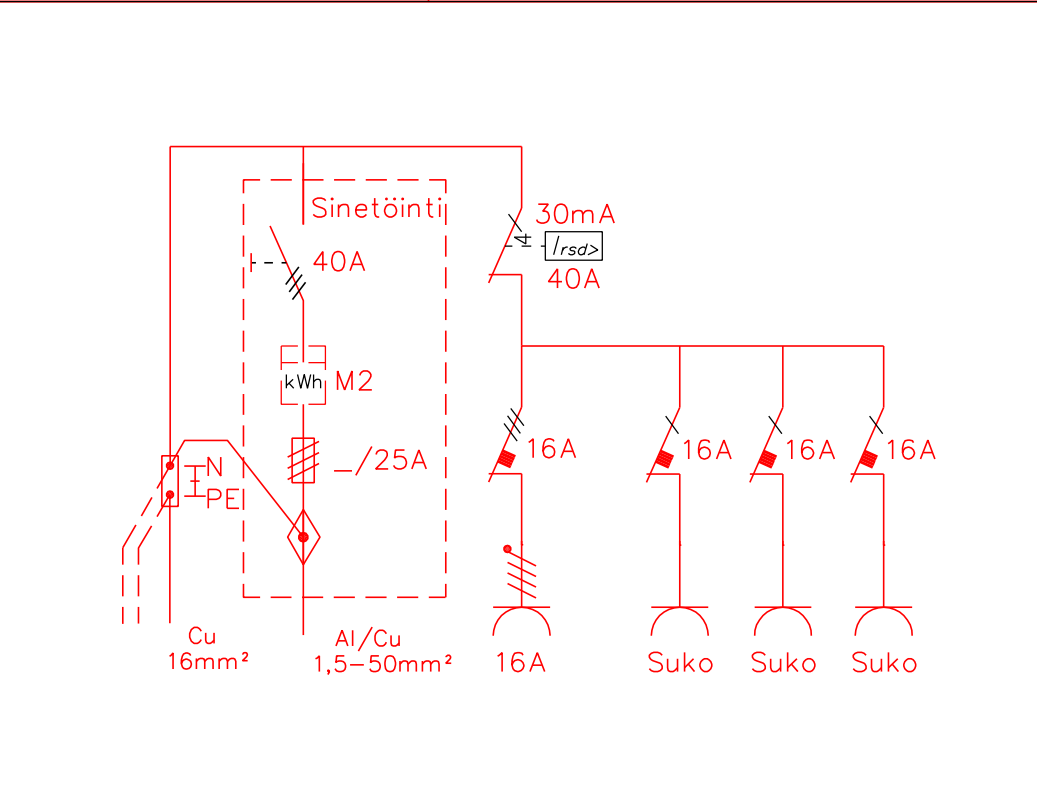

PÄÄKYTKIN EI KATKAISE  
JÄNNITETTÄ MITTARILTA

KÄYTTÖOVI  
AVATTUNA

EDESTÄ

VAS SIVU

Optiona MAATERÄSJALKA FP11  
Snro 34 042 73

min 510 mm

FPXM 3010/25 Pistorasiapilari 1T+PR

Snro: —

Nimellisvirta: In 25A

Nimellisjännite: Un 400V (50Hz)

Kotelointiluokka: IP44

EN 61439-3

Terminen rajavirta:  $I_{cw} 1s < 10kA$

Dynaaminen rajavirta:  $I_{pk} < 17 kA$

Tasotuskerroin: 0,7

Suojausluokka: I (suojamaadoitus)

Jakelujärjestelmä: TN-S

Ympäristöolot: Normaalit

EMC-ympäristöt: A ja B

Suojakatkaisijat: C-käyrä

Kotelomateriaali: Al

Väri: RAL 9006

Paino n: 28 Kg

Varatila 3-mod