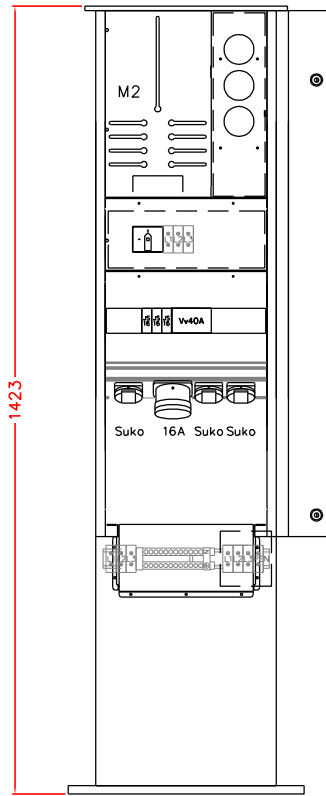

PÄÄKYTKIN EI KATKAISE  
JÄNNITETTÄ MITTARILTA

KÄYTTÖOVI  
AVATTUNA

EDESTÄ

VAS SIVU

Optiona MAATERÄSJALKA FP11  
Snro 34 042 73

min 510 mm

FPXM 3010/25 Pistorasiapilari 1T+PR

Snro: —

Nimellisvirta: In 25A

Nimellisjännite: Un 400V (50Hz)

Kotelointiluokka: IP44

EN 61439-3

Terminen rajavirta:  $I_{cw} 1s < 10kA$

Dynaaminen rajavirta:  $I_{pk} < 17 kA$

Tasotuskerroin: 0,7

Suojausluokka: I (suojamaadoitus)

Jakelujärjestelmä: TN-S

Ympäristöolot: Normaalit

EMC-ympäristöt: A ja B

Suojakatkaisijat: C-käyrä

Kotelomateriaali: Al

Väri: RAL 9006

Paino n: 28 Kg

Varatila 3-mod