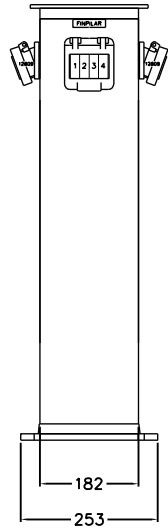

KÄYTTÖOVI  
AVATTUNA

EDESTÄ

VAS SIVU

### OPTIOT pilarin kiinnitykseen

PUTKIKIINNITYSJALKA  
Snro 34 042 71

MAATERÄSJALKA  
Snro 34 042 73

VAKIOJALKA  
sisältyy toimitukseen

LAITURIKIINN. VASTALATTA  
Snro 34 042 55

FPC 020 Pistorasiapilari 4W Led