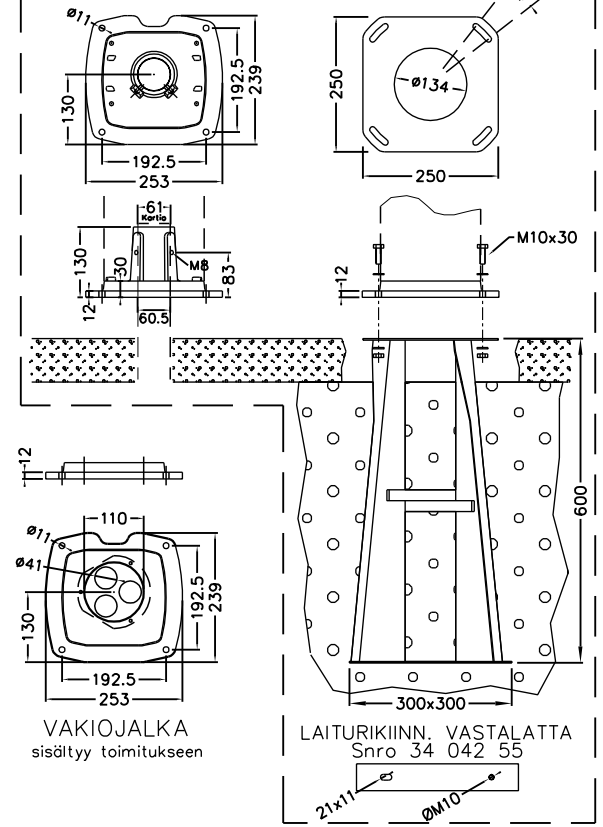

### OPTIOT pilarin kiinnitykseen

PUTKIKIINNITYSJALKA  
Snro 34 042 71

MAATERÄSJALKA  
Snro 34 042 73

VAKIOJALKA  
sisältyy toimitukseen

LAITURIKIINN. VASTALATTA  
Snro 34 042 55

FPC 020 Pistorasiapilari 4W Led

Snro: 34 041 40

Nimellisvirta: In 16A

Nimellisjännite: Un 230V (50Hz)

Kotelointiluokka: IP55

EN 61439-3

Terminen rajavirta: I<sub>cw</sub> 1s < 10kA

Dynaaminen rajavirta: I<sub>pk</sub> < 17 kA

Tasoituserroin: 0,7