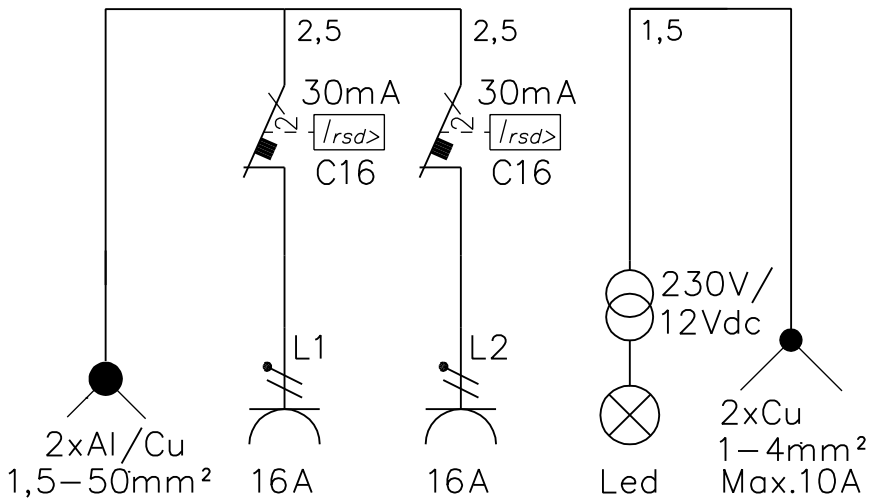

### OPTIOT pilarin kiinnitykseen

PUTKIKIINNITYSJALKA  
Snro 34 042 71

MAATERÄSJALKA  
Snro 34 042 73

VAKIOJALKA  
sisältyy toimitukseen

LAITURIKIINN. VASTALATTA  
Snro 34 042 55

FPC 020 Pistorasiapilari 4W Led

Suojausluokka: I (suojamaadoitus)

Jakelu järjestelmä: TN-S

Ympäristöolot: Normaalit

EMC-ympäristöt: A ja B

Suojakatkaisijat: C-käyrä

Kotomateriaali: Al

Väri: RAL 9006

Paino n: 11,2 Kg