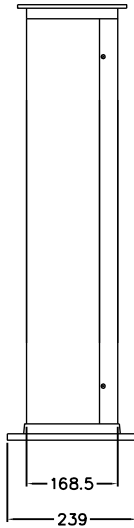

KÄYTTÖOVI  
AVATTUNA

EDESTÄ

VAS SIVU

### OPTIOT pilarin kiinnitykseen

PUTKIKIINNITYSJALKA  
Snro 34 042 71

MAATERÄSJALKA  
Snro 34 042 73

VAKIOJALKA  
sisältyy toimitukseen

LAITURIKIINN. VASTALATTA  
Snro 34 042 55

FPC 020 Pistorasiapilari 4W Led