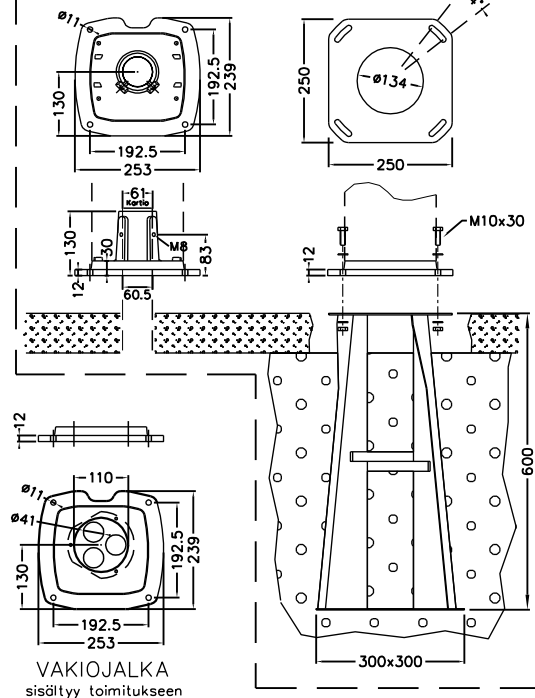

KÄYTTÖOVI
AVATTUNA

EDESTÄ

VAS SIIVU

OPTIOT pilarin kiinnitykseen

PUTKIKIINNITYSJALKA
Snro 34 042 71

MAATERÄSJALKA
Snro 34 042 73

FP 0000.1V1 Pistorasiapilari

Snro: 34 040 14

Nimellisvirta: In 63A

Nimellisjännite: Un 400V (50Hz)

Kotelointiluokka: IP44

EN 61439-3

Terminen rajavirta: I_{cw} 1s < 10kA

Dynaaminen rajavirta: I_{pk} < 17 kA

Tasoituserroin: 1

Suojausluokka: I (suojamaadoitus)

Jakelujärjestelmä: TN-S

Ympäristöolot: Normaalit

EMC-ympäristöt: A ja B

Suojakatkaisijat: C-käyrä

Kotelomateriaali: Al

Väri: RAL 9006

Paino n: 15 Kg

KK-Sähkötukku Oy / FINPILAR