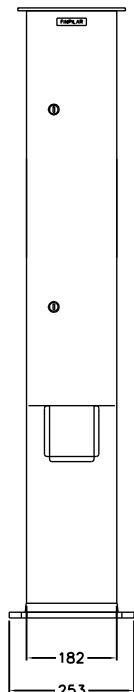

KÄYTTÖOVI
AVATTUNA

EDESTÄ

VAS SIIVU

OPTIOT pilarin kiinnitykseen

PUTKIKIINNITYSJALKA
Snro 34 042 71

MAATERÄSJALKA
Snro 34 042 73

FP 0000.1V1 Pistorasiapilari

Snro: 34 040 14

Jakelujärjestelmä: TN-S

Ympäristöolot: Normaalit

EMC-ympäristöt: A ja B

Suojakatkaisijat: C-käyrä

Kotelomateriaali: Al

Väri: RAL 9006

Paino n: 15 Kg

KK-Sähkötukku Oy / FINPILAR