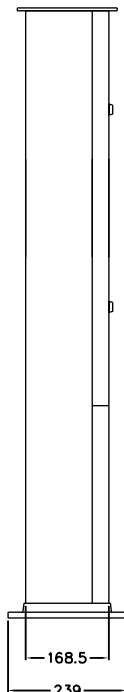

KÄYTTÖOVI
AVATTUNA

EDESTÄ

VAS SIIVU

OPTIOT pilarin kiinnitykseen

PUTKIKIINNITYSJALKA
Snro 34 042 71

MAATERÄSJALKA
Snro 34 042 73

FP 0000.1V1 Pistorasiapilari

Snro: 34 040 14

Nimellisvirta: In 63A

Nimellisjännite: Un 400V (50Hz)

Kotelointiluokka: IP44

EN 61439-3

Terminen rajavirta: I_{cw} 1s < 10kA

Dynaaminen rajavirta: I_{pk} < 17 kA

Tasoituserroin: 1

Suojausluokka: I (suojamaadoitus)

Jakelujärjestelmä: TN-S

Ympäristöolot: Normaalit

EMC-ympäristöt: A ja B

Suojakatkaisijat: C-käyrä

Kotelomateriaali: Al

Väri: RAL 9006

Paino n: 15 Kg

KK-Sähkötukku Oy / FINPILAR