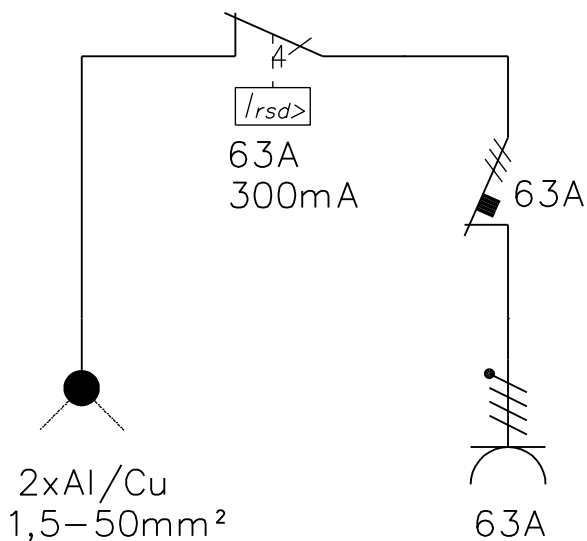

KÄYTTÖOVI
AVATTUNA

EDESTÄ

VAS SIIVU

OPTIOT pilarin kiinnitykseen

PUTKIKIINNITYSJALKA
Snro 34 042 71

MAATERÄSJALKA
Snro 34 042 73

FP 0000.1V1 Pistorasiapilari

Snro: 34 040 14

Nimellisvirta: In 63A

Nimellisjännite: Un 400V (50Hz)

Kotelointiluokka: IP44

EN 61439-3

Terminen rajavirta: I_{cw} 1s < 10kA

Dynaaminen rajavirta: I_{pk} < 17 kA

Tasoituserroin: 1

Suojausluokka: I (suojamaadoitus)

Jakelujärjestelmä: TN-S

Ympäristöolot: Normaalit

EMC-ympäristöt: A ja B

Suojakatkaisijat: C-käyrä

Kotelomateriaali: Al

Väri: RAL 9006

Paino n: 15 Kg

KK-Sähkötukku Oy / FINPILAR