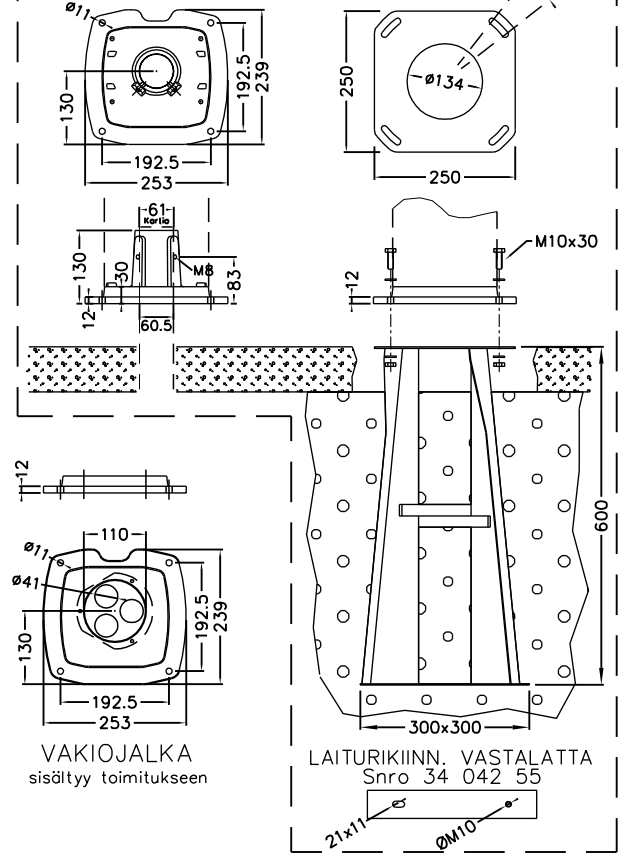

KÄYTTÖÖVI
AVATTUNA

EDESTÄ

VAS SIVU

OPTIOT pilarin kiinnitykseen

PUTKIKIINNITYSJALKA
Snro 34 042 71

MAATERÄSJALKA
Snro 34 042 73

VAKIOJALKA
sisältyy toimitukseen

LAITURIKIINN. VASTALATTA
Snro 34 042 55

FP 0400Led1m Pistorasiapilari 4W led

Snro: 34 041 31

Nimellisvirta: In 25A

Nimellisjännite: Un 230V (50Hz)

Kotelointiluokka: IP44

EN 61439-3

Terminen rajavirta: I_{cw} 1s < 10kA

Dynaaminen rajavirta: I_{pk} < 17 kA

Tasointuseroin: 0,7

Suojausluokka: I (suojamaadoitus)

Jakelujärjestelmä: TN-S

Ympäristöolot: Normaalit

EMC-ympäristöt: A ja B

Suojakatkaisijat: C-käyrä

Kotelomateriaali: Al

Väri: RAL 9006