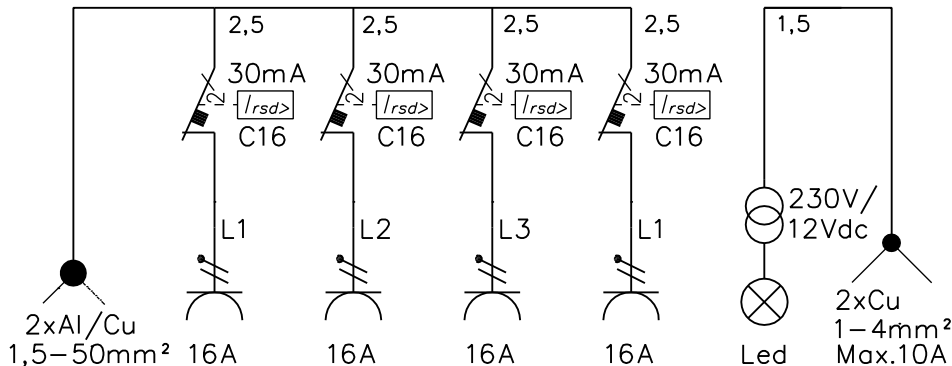

KK-Sähkötukku Oy / FINPILAR

Lytyläntie 156, 28190 PORI, 0207 815 260 info@kk-sahkotukku.fi

Muut.

Piir.

26.7.2022 / KN