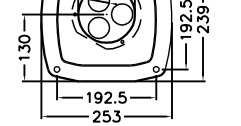

OPTIOT pilarin kiinnitykseen

PUTKIKIINNITYSJALKA
Snro 34 042 71

MAATERÄSJALKA
Snro 34 042 73

VAKIOJALKA
sisältyy toimitukseen

FP 0330 Pistorasiapilari

Snro: 34 040 28

Nimellisvirta: In 25A

Nimellisjännite: Un 400V (50Hz)

Kotelointiluokka: IP44

EN 61439-3

Terminen rajavirta: I_{cw} 1s < 10kA

Dynaaminen rajavirta: I_{pk} < 17 kA

Tasoituserroin: 0,7

Suojausluokka: I (suojamadoitus)

Jakelujärjestelmä: TN-S

Ympäristöolot: Normaalit

EMC-ympäristöt: A ja B

Suojakatkaisijat: C-käyrä

Kotelomateriaali: Al

Väri: RAL 9006

Paino n: 17 Kg