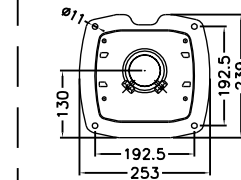

KÄYTTÖOVI
AVATTUNA

EDESTÄ

VAS SIIVU

OPTIOT pilarin kiinnitykseen

PUTKIKIINNITYSJALKA
Snro 34 042 71

MAATERÄSJALKA
Snro 34 042 73

VAKIOJALKA
sisältyy toimitukseen

LAITURIKIINN. VASTALATTA
Snro 34 042 55