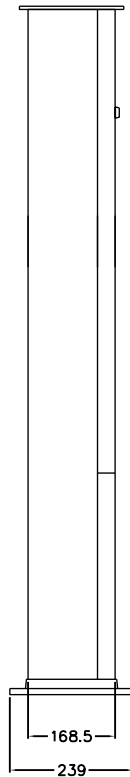

KÄYTTÖOVI
AVATTUNA

EDESTÄ

VAS SIIVU

OPTIOT pilarin kiinnitykseen

PUTKIKIINNITYSJALKA
Snro 34 042 71

MAATERÄSJALKA
Snro 34 042 73

VAKIOJALKA
sisältyy toimitukseen

LAITURIKIINN. VASTALATTA
Snro 34 042 55

FP 0330 Pistorasiapilari

Snro: 34 040 28

Nimellisvirta: In 25A

Nimellisjännite: Un 400V (50Hz)

Kotelointiluokka: IP44

EN 61439-3

Terminen rajavirta: I_{cw} 1s < 10kA

Dynaaminen rajavirta: I_{pk} < 17 kA

Tasoituserroin: 0,7

Suojausluokka: I (suojamadoitus)

Jakelujärjestelmä: TN-S

Ympäristöolot: Normaalit

EMC-ympäristöt: A ja B

Suojakatkaisijat: C-käyrä

Kotelomateriaali: Al

Väri: RAL 9006