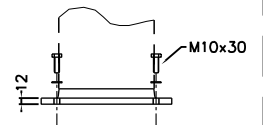

KÄYTTÖOVI
AVATTUNA

EDESTÄ

VAS SIIVU

OPTIOT pilarin kiinnitykseen

PUTKIKIINNITYSJALKA
Snro 34 042 71

MAATERÄSJALKA
Snro 34 042 73

VAKIOJALKA
sisältyy toimitukseen

LAITURIKIINN. VASTALATTA
Snro 34 042 55