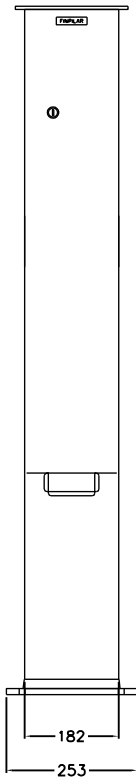

KÄYTTÖOVI
AVATTUNA

EDESTÄ

VAS SIIVU

OPTIOT pilarin kiinnitykseen

PUTKIKIINNITYSJALKA
Snro 34 042 71

MAATERÄSJALKA
Snro 34 042 73

VAKIOJALKA
sisältyy toimitukseen

LAITURIKIINN. VASTALATTA
Snro 34 042 55

FP 0330 Pistorasiapilari

Snro: 34 040 28

Nimellisvirta: In 25A

Nimellisjännite: Un 400V (50Hz)

Kotelointiluokka: IP44

EN 61439-3

Terminen rajavirta: I_{cw} 1s < 10kA

Dynaaminen rajavirta: I_{pk} < 17 kA

Tasoituserroin: 0,7

Suojausluokka: I (suojamadoitus)

Jakelujärjestelmä: TN-S

Ympäristöolot: Normaalit

EMC-ympäristöt: A ja B

Suojakatkaisijat: C-käyrä

Kotelomateriaali: Al

Väri: RAL 9006