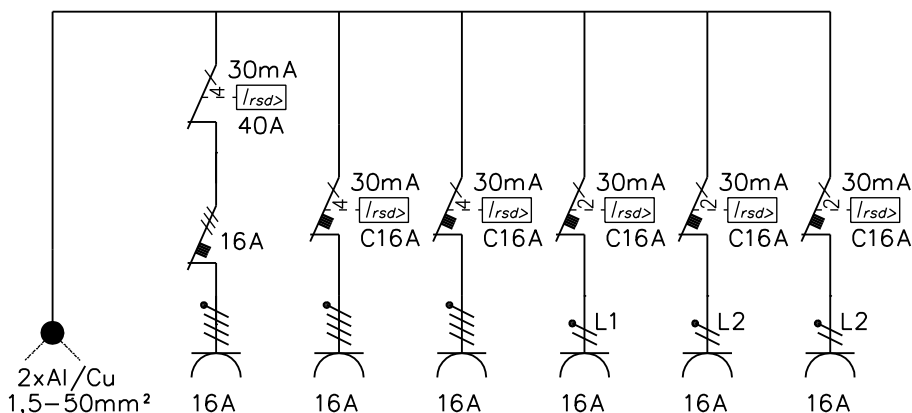

KK-Sähkötukku Oy / FINPILAR

Lyttyläntie 156, 28190 PORI, 0207 815 260 info@kk-sahkotukku.fi

Muut.

Piir.

26.7.2022 / KN