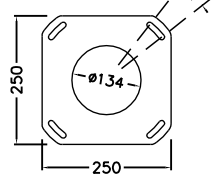

OPTIOT pilarin kiinnitykseen

PUTKIKIINNITYSJALKA
Snro 34 042 71

MAATERÄSJALKA
Snro 34 042 73

VAKIOJALKA
sisältyy toimitukseen

LAITURIKIINN. VASTALATTA
Snro 34 042 55

FP 0330 Pistorasiapilari

Snro: 34 040 28

Nimellisvirta: In 25A

Nimellisjännite: Un 400V (50Hz)

Kotelointiluokka: IP44

EN 61439-3

Terminen rajavirta: I_{cw} 1s < 10kA

Dynaaminen rajavirta: I_{pk} < 17 kA

Tasoituserroin: 0,7

Suojausluokka: I (suojamadoitus)

Jakelujärjestelmä: TN-S

Ympäristöolot: Normaalit

EMC-ympäristöt: A ja B

Suojakatkaisijat: C-käyrä

Kotelomateriaali: Al

Väri: RAL 9006

Paino n: 17 Kg