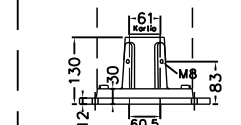

KÄYTTÖOVI
AVATTUNA

EDESTÄ

VAS SIIVU

OPTIOT pilarin kiinnitykseen

PUTKIKIINNITYSJALKA
Snro 34 042 71

MAATERÄSJALKA
Snro 34 042 73

VAKIOJALKA
sisältyy toimitukseen

LAITURIKIINN. VASTALATTA
Snro 34 042 55