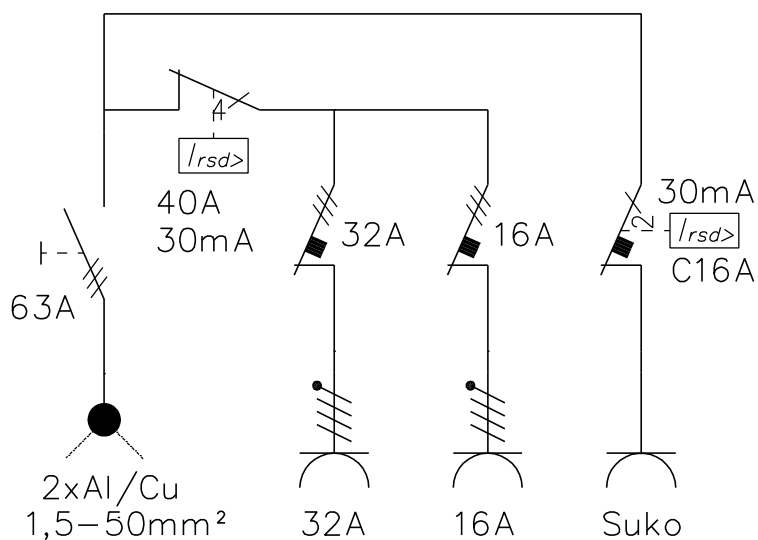

## KÄYTTÖOVI AVATTUNA

FIPAX 1011V2 Pistorasiakeskus

Snro: 34 042 58

Nimellisvirta: In 40A

Nimellisjännite: Un 400V (50Hz)

Kotelointiluokka: IP44

EN 61439-3

Terminen rajavirta:  $I_{cw} 1s < 10kA$

Dynaaminen rajavirta:  $I_{pk} < 17 kA$

Tasoituserroin: 0,7

Suojausluokka: I (suojamaadoitus)

Jakelujärjestelmä: TN-S

Ympäristöolot: Normaalit

EMC-ympäristöt: A ja B

Suojakatkaisijat: C-käyrä

Kotelomateriaali: Al

Väri: RAL 9006

Paino n: 10 Kg

KK-Sähkötukku Oy / FINPILAR

Muut.

Lyttyläntie 156, 28190 PORI, 0207 815 260 info@kk-sahkotukku.fi

Piir.

18.8.2022 / KN