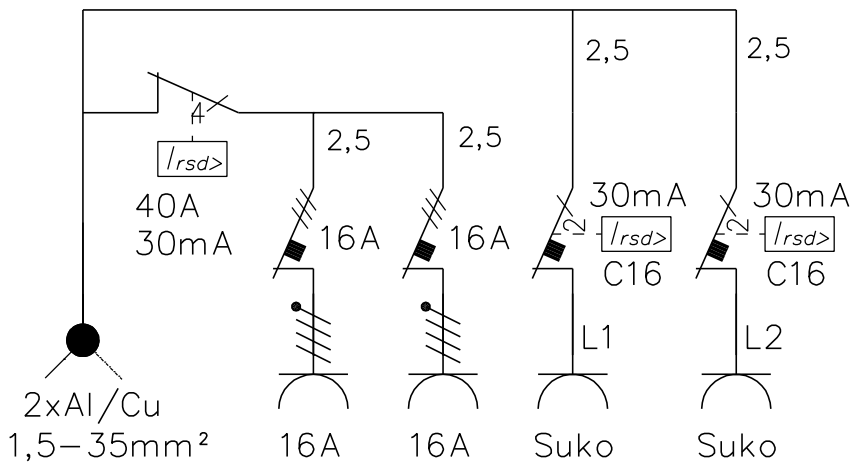

Dynaaminen rajavirta: Ipk < 17 kA

Tasoituserroin: 0,7

Suojausluokka: I (suojamaadoitus)

Jakelujärjestelmä: TN-S

Ympäristöolot: Normaalit

EMC-ympäristöt: A ja B

Suojakatkaisijat: C-käyrä

Kotelomateriaali: Al

Väri: RAL 9006

Paino n: 8 Kg

KK-Sähkötukku Oy / FINPILAR

Lyttyläntie 156, 28190 PORI, 0207 815 260 info@kk-sahkotukku.fi

Muut.

Piir.

23.3.2023 / KN