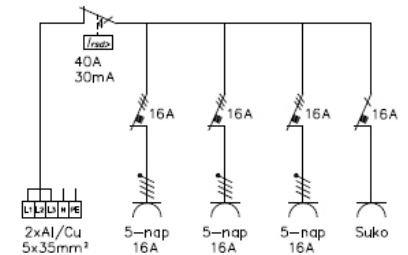

#### Linkit:

Tuotteen sivu: [FipaX1030v1](#)

Tuoteryhmän sivu: [Pistorasiakeskukset seinälle FPK](#)

SSTL-kortisto: [www.sahkonumerot.fi/3404257](http://www.sahkonumerot.fi/3404257)

Kuvan tiedot:  
FIPAX 1030 v1

Muita tuotekuvia:

Tuotekuva: FIPAX(1) kiinni

Mittakuva: FipaX keskuksen mitat

Kaaviokuva: FipaX 1030 v1 pääkaavio

KK-Sähkötukku Oy

Puh. 0207 815 260

Fax. 02-649 3846

info@kk-sahkotukku.fi