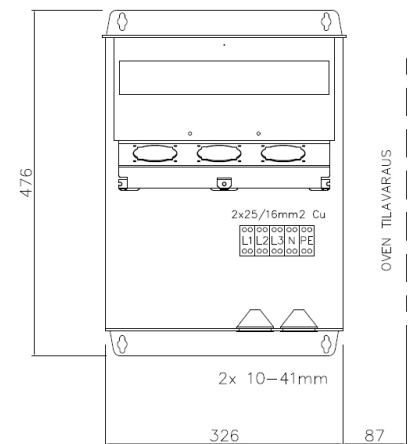

### Tuote FipaX1030v1 - Lukittava pistorasiakaappi 40A/400V<br>sis. 1xVv/4n/40A

Tuote:	FipaX1030v1
Lisänimike:	FipaX 1030 v1
SSTL:	3404257

Paino:	8 kg
Mitat:	Lev: 340, kork: 480, syv: 200 (mm)

#### Linkit:

Tuotteen sivu: [FipaX1030v1](#)

Tuoteryhmän sivu: [Pistorasiakeskukset seinälle FPK](#)

SSTL-kortisto: [www.sahkonumerot.fi/3404257](http://www.sahkonumerot.fi/3404257)

Kuvan tiedot:  
FIPAX 1030 v1

Muita tuotekuvia:

Tuotekuva: FIPAX(1) kiinni

Mittakuva: FipaX keskuksen mitat

Kaaviokuva: FipaX 1030 v1 pääkaavio

KK-Sähkötukku Oy

Puh. 0207 815 260

Fax. 02-649 3846

info@kk-sahkotukku.fi