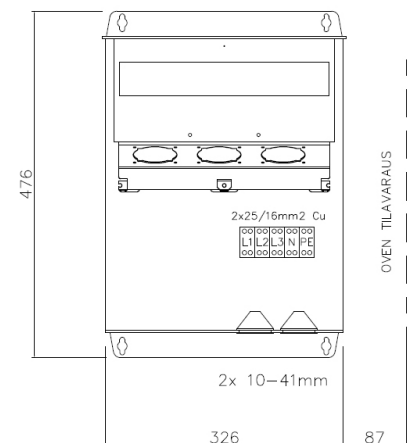

### Linkit:

- Tuotteen sivu: [FipaX0400Mv4](#)
- Tuoteryhmän sivu: [Pistorasiakeskukset seinälle FPK](#)
- SSTL-kortisto: [www.sahkonumerot.fi/3403931](http://www.sahkonumerot.fi/3403931)

Kuvan tiedot:  
FipaX0400MV4

Muita tuotekuvia:  
Tuotekuva: FIPAX(1) kiinni

Mittakuva: FipaX keskuksen mitat

KK-Sähkötukku Oy

Puh. 0207 815 260

Fax. 02-649 3846

info@kk-sahkotukku.fi

www.kk-sahkotukku.fi

Kaaviokuva: FipaX0400MV4 pääkaavio