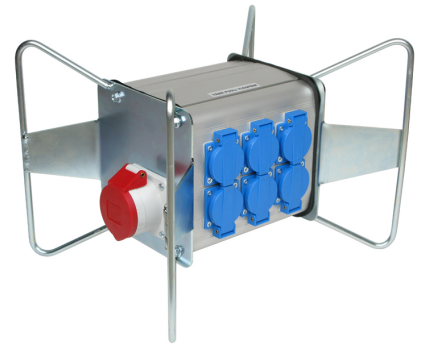

Tuote FT16A-601KV - Alakeskus 16A/400V

Tuote:	FT16A-601KV
Lisänimike:	
SSTL:	3404099

Paino:	6 kg
Mitat:	380 x 290 x 290 (lev. x kork. x syv.)

Yleistä:

Siirrettävä, kevyt, alumiinikoteloitu alakeskus työmaiden vaativiin tarpeisiin.

Teknisiä tietoja:

Alumiinikoteloitu, sinkattu teräskehikko
Sisään: Kojevastake CEE 5-nap. 16A/400V
1 kpl 4-nap/40A/30mA vikavirtasuojakytkin

Linkit:

Tuotteen sivu: [FT16A-601KV](#)
Tuoteryhmän sivu: [Työmaan alakeskukset FT](#)
SSTL-kortisto: www.sahkonumerot.fi/3404099

Kuvan tiedot:
FT16A-601KV

Muita tuotekuvia:
Pdf-tiedosto: FT16A-601KV tekninen sivu

KK-Sähkötukku Oy

Puh. 0207 815 260

Fax. 02-649 3846

info@kk-sahkotukku.fi

www.kk-sahkotukku.fi