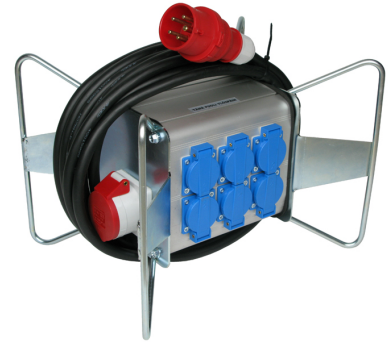

Tuote FT16A-601 - Alakeskus 16A/400V

Tuote:	FT16A-601
Lisänimike:	FTRK 016-6 (PROFF)
SSTL:	3404098

Paino:	8 kg
Mitat:	380 x 290 x 290 (lev. x kork. x syv.)

Yleistä:

Siirrettävä, kevyt, alumiinikoteloitu alakeskus työmaiden vaativiin tarpeisiin.

Teknisiä tietoja:

Alumiinikoteloitu, sinkattu teräskehikko
10 m kumikaapeli H07RN-F 5x2,5 mm²
Pistotulppa CEE 5-nap. 16A/400V
(Liitettävä vikavirtasuojattuun pistorasiaryhmään.)

Linkit:

Tuotteen sivu: [FT16A-601](#)
Tuoteryhmän sivu: [Työmaan alakeskukset FT](#)
SSTL-kortisto: www.sahkonumerot.fi/3404098

Kuvan tiedot:
FT16A-601

Muita tuotekuvia:
Pdf-tiedosto: [FT16A-601 tekninen sivu](#)

KK-Sähkötukku Oy

Puh. 0207 815 260

Fax. 02-649 3846

info@kk-sahkotukku.fi

www.kk-sahkotukku.fi